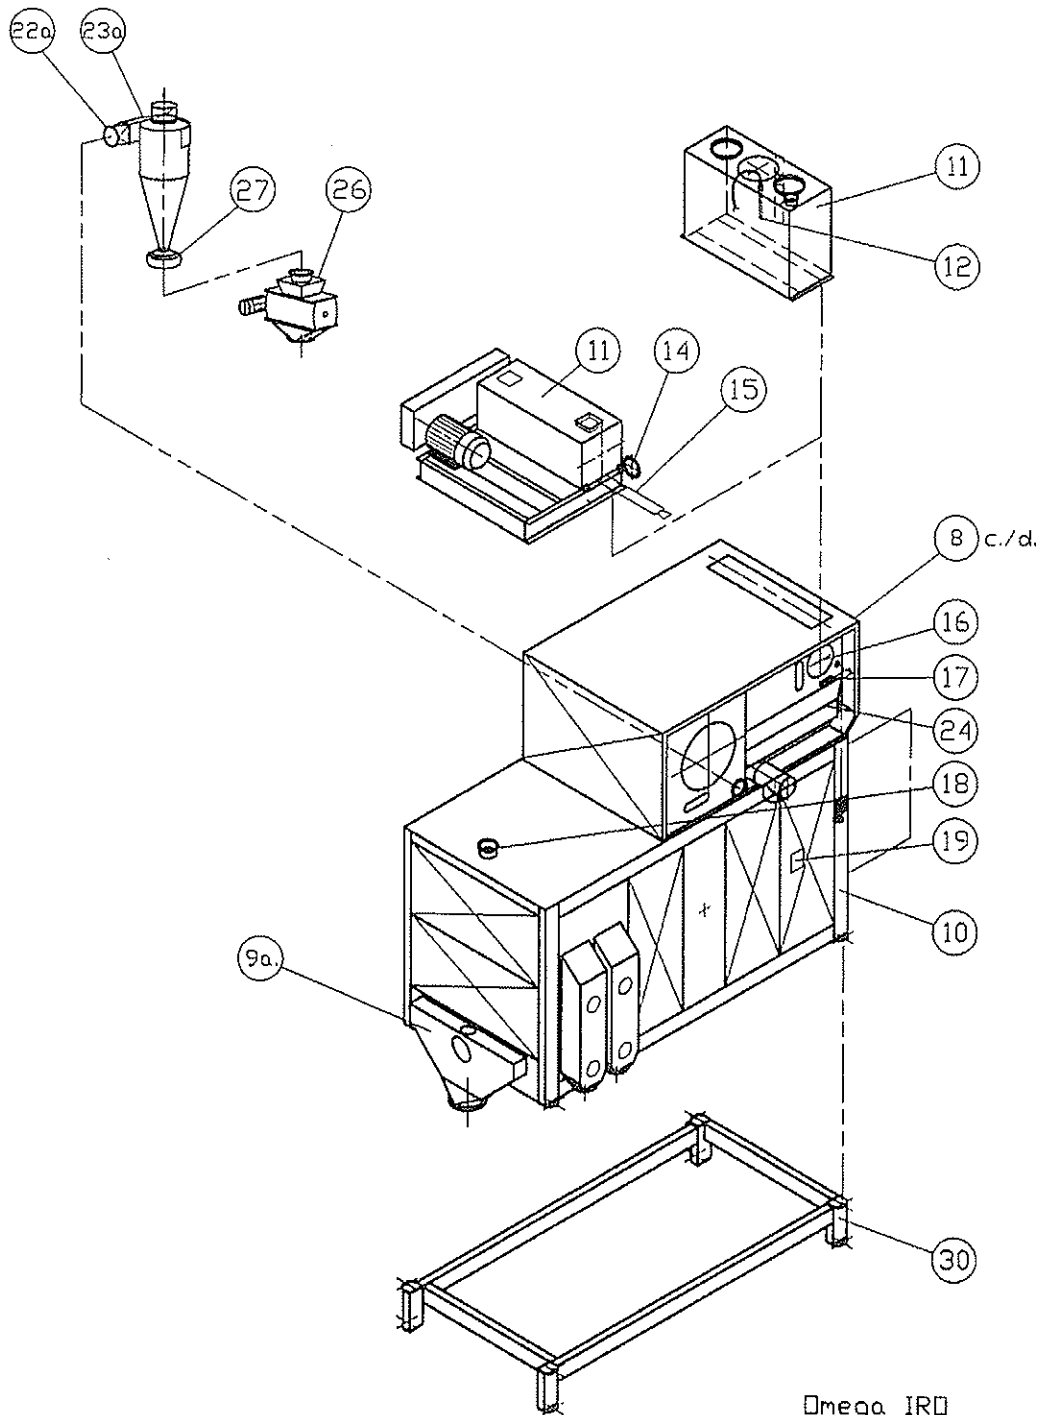

placeringsmetode

This drawing remains our property. Copying, publication, use for purpose of business, or presentation to competitive companies is not allowed without our written permission according to law.

Denne tegning forbliver vor ejendom. Kopiering, offentliggørelse, benyttelse i erhvervsjemed eller fremvisning til konkurrerende firmaer må ikke ske uden vor skriftlige tilladelse.

Omega IRD

	Dato	Kavn	Skala
Tegnel.	07.07.05	NCA	1:50
Godk.			
Rettel.	14.11.08	NCA	

Oversigtstegning
Layout drawing

Damas

Industrivej 2, Vester Aaby, DK-5600 Faaborg, Danmark
Tlf 63518200, Telefax 62616851, E-mail: mail@damas.com

Format	Erstattet af:
A4	Tegning nr. OMEGA-IRD
	Erstatning for: